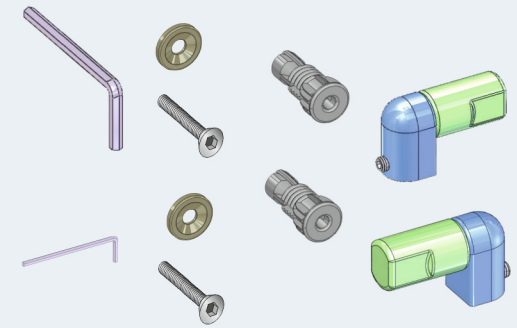

gala

EOS

KLEA

gala

Cerámicas Gala, S.A.

Ctra. Madrid - Irún, Km. 244 - Apartado de Correos, 293 - 09080 BURGOS - ESPAÑA
Teléf. 947 474 100 Fax. 947 474 103 E_mail: general@gala.es www.gala.es

Las medidas e información son a título orientativo y susceptibles de modificación sin previo aviso. Este documento anula los anteriores.
All information and sizes should be considered merely approximate and are subject to modification without notice. This document cancels the former ones.
Les cotes et informations sont à titre indicatif et peuvent subir des modifications sans avis préalable. Le document anule les précédents.

GDRW-931200205-a -- 13-07

EOS

2mm	•		
3mm	•	•	
X 4mm	•		•
5mm	•	•	•