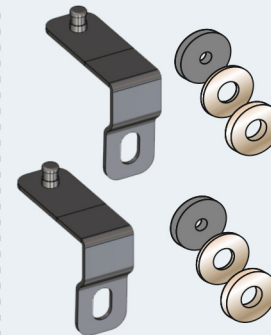

gala

EOS

KLEA

gala

Cerámicas Gala, S.A.

Ctra. Madrid - Irún, Km. 244 - Apartado de Correos, 293 - 09080 BURGOS - ESPAÑA
Teléf. 947 474 100 Fax. 947 474 103 E_mail: general@gala.es www.gala.es

Las medidas e información son a título orientativo y susceptibles de modificación sin previo aviso. Este documento anula los anteriores.
All information and sizes should be considered merely approximate and are subject to modification without notice. This document cancels the former ones.
Les cotes et informations sont à titre indicatif et peuvent subir des modifications sans avis préalable. Le document anule les précédents.

GDRW-931200205-a -- 13-07

EOS

2mm	•		
3mm	•	•	
X 4mm	•		•
5mm	•	•	•